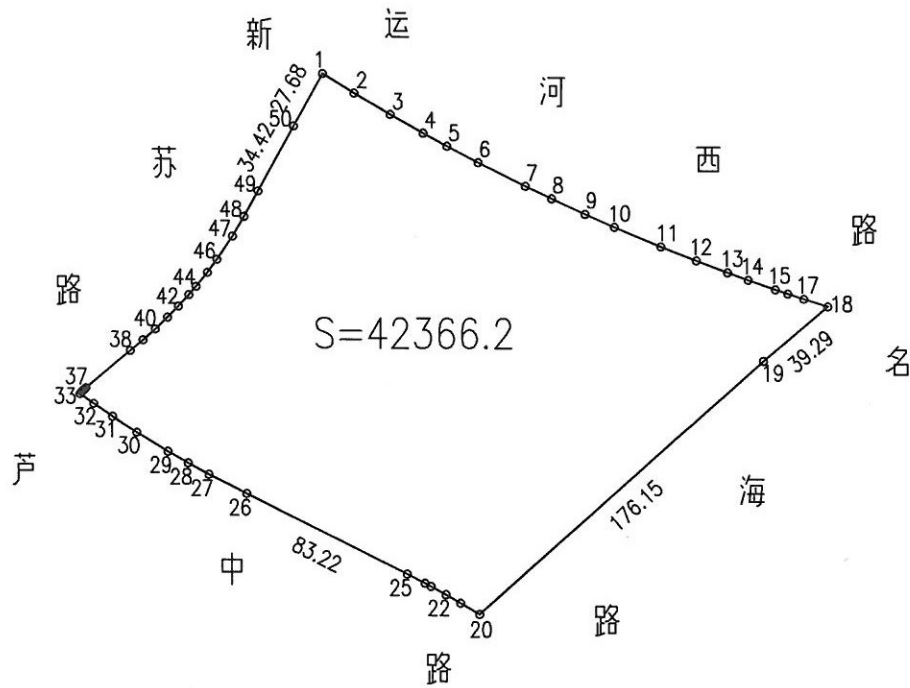

区域投公司 采煤机械厂东侧地块用地图

绘图日期: 2019年8月6日

1:3500

绘图员: 陆耀

审核日期:

审核员: 俞学虎